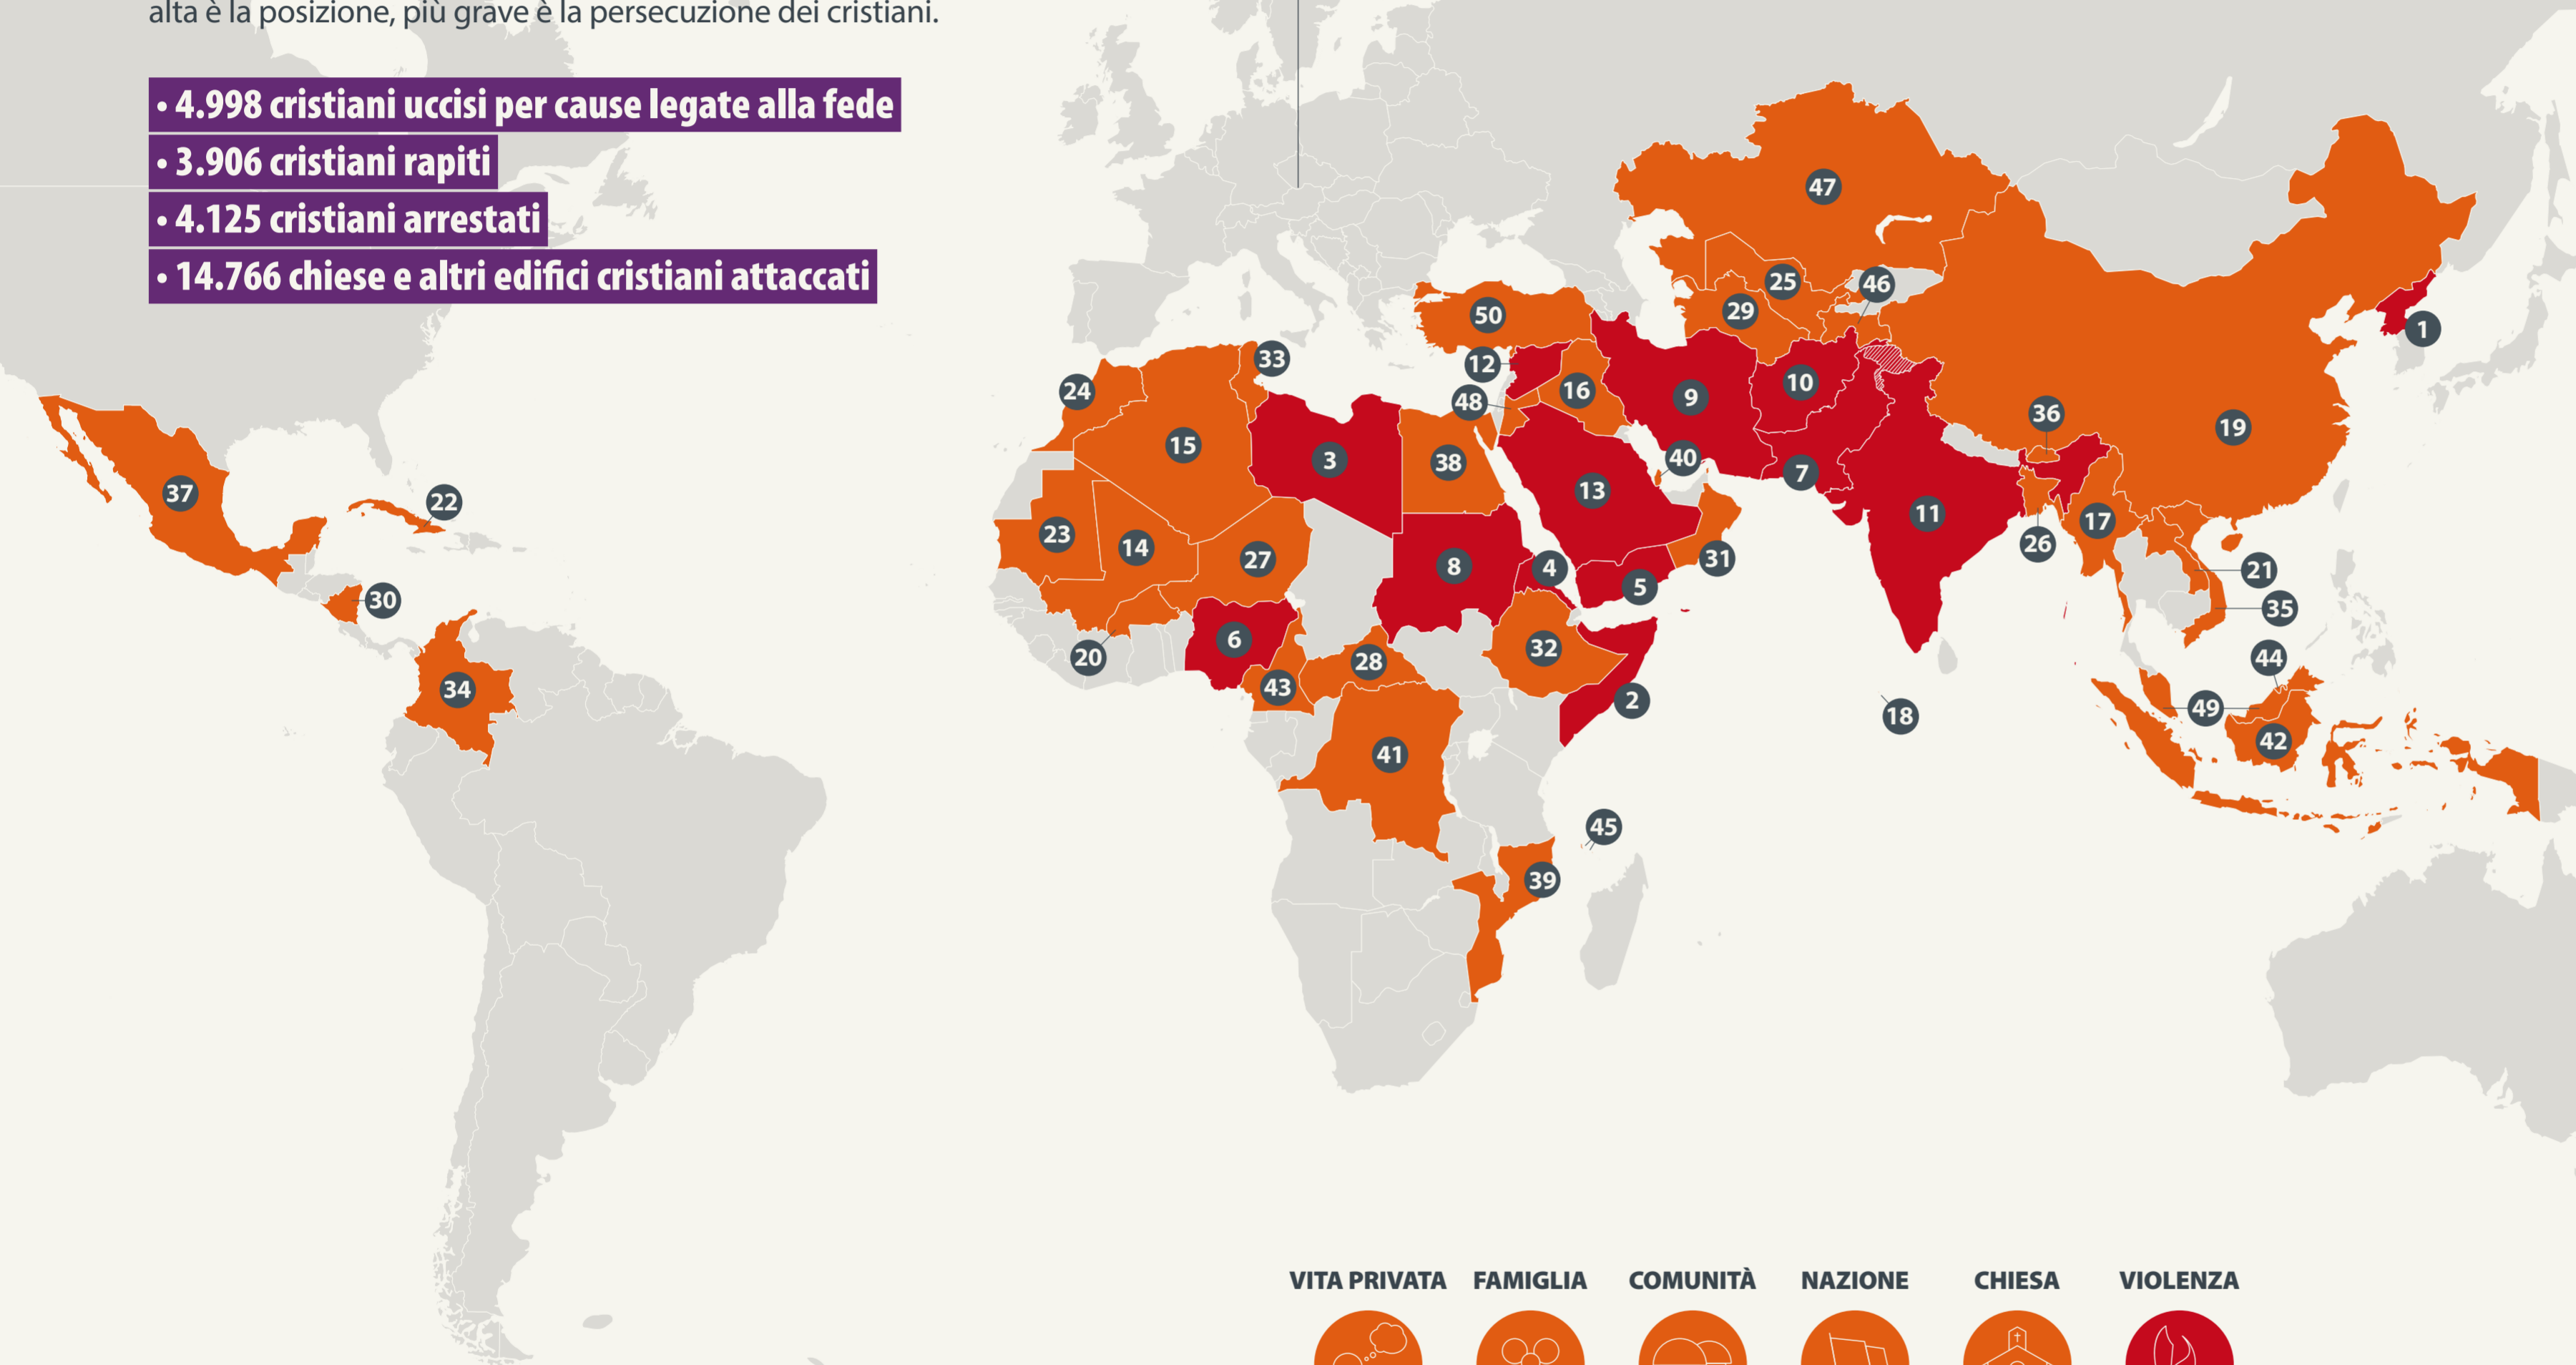

World Watch List 2024

La **World Watch List** è redatta dal dipartimento di ricerca di **Porte Aperte/Open Doors**, attraverso un'attenta analisi dei dati raccolti in oltre 100 nazioni del mondo in merito alla persecuzione dei cristiani. La mappa elenca i primi 50 Paesi secondo l'intensità della persecuzione che i cristiani subiscono a motivo della loro fede, prendendo in esame la pressione (in 5 aree della loro vita) e il numero di atti violenti subiti. Più alta è la posizione, più grave è la persecuzione dei cristiani.

(317 milioni se si considerano solo i 50 Paesi di questa lista in cui il livello di persecuzione è molto alto o estremo)

VITA PRIVATA FAMIGLIA COMUNITÀ NAZIONE CHIESA VIOLENZA

Il punteggio massimo per ogni area è di 16,7, per un massimo di 100 punti quando sommati. La posizione di ogni singola nazione è determinata dal risultato di tale somma e dona un'idea immediata del livello di persecuzione.

PERSECUZIONE

- **ALTA** 41-60 punti
- **MOLTO ALTA** 61-80 punti
- **ESTREMA** 81-100 punti

Ogni Paese della lista risulta avere livelli di persecuzione molto alti o estremi.

	PUNTI TOTALI	
1	Corea del Nord	96
2	Somalia	93
3	Libia	91
4	Eritrea	89
5	Yemen	89
6	Nigeria	88
7	Pakistan	87
8	Sudan	87
9	Iran	86
10	Afghanistan	84
11	India	83
12	Siria	81
13	Arabia Saudita	81
14	Mali	79
15	Algeria	79
16	Iraq	79
17	Myanmar	79
18	Maldiva	78
19	Cina	78
20	Burkina Faso	75
21	Laos	75
22	Cuba	73
23	Mauritania	72
24	Marocco	71
25	Uzbekistan	71
26	Bangladesh	71
27	Niger	70
28	Rep. Centrafricana	70
29	Turkmenistan	70
30	Nicaragua	70
31	Oman	69
32	Etiopia	69
33	Tunisia	69
34	Colombia	68
35	Vietnam	68
36	Bhutan	68
37	Messico	68
38	Egitto	68
39	Mozambico	68
40	Qatar	67
41	Rep. Dem. Congo	67
42	Indonesia	66
43	Camerun	66
44	Brunei	66
45	Isole Comore	66
46	Tagikistan	66
47	Kazakistan	65
48	Giordania	65
49	Malesia	64
50	Turchia	64